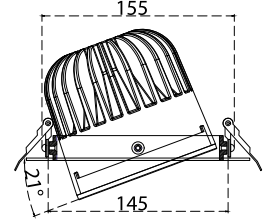

160x160
(mm)

10 100 1078

TR Alüminyum enjeksiyon soğutuculu gövde
Metal çerçeve
Yüksek saflıkta alüminyum ballshape reflector
Dar, orta, geniş açılı reflektör seçeneği
45° yönlendirilebilir
Temperli koruma camı
Elektrostatik toz boyalı
Akülü olarak acil yanma süresi 1-3 saat

EN Die cast aluminium body with heatsink
Steel frame
High purity aluminium ballshape reflector
Narrow, Medium and Wide angle reflectors
45° rotation
Tempered glass
Electrostatic coating
Emergency duration 1 -3 hours

Kg Ağırlık / Weight (Kg)

Birim / Unit
0,63 Kg

COB LED TABLE						
System Power	10W	20W	30W	35W	42W	55W
CRI %80	1200LM	2200LM	3500LM	4300LM	5000LM	6500LM
CRI %90	1000LM	2000LM	3000LM	3800LM	4500LM	6000LM
2700K	✓	✓	✓	✓	✓	✗
3000K	✓	✓	✓	✓	✓	✗
3500K	✓	✓	✓	✓	✓	✗
4000K	✓	✓	✓	✓	✓	✗

*Müşteri temsilcinizden dim edilebilme hakkında bilgi alabilirsiniz.
* You can get information from your customer representative about dimmable.

LED MODULE/LED	TYPE OF FOOD	20W	28W	42W	54W
MEAT+	Dondurulmuş Et / Cold cuts	1400LM	1900LM	2600LM	3500LM
FRESH MEAT	Taze Et / Meat	1400LM	1900LM	2500LM	3400LM
4000K Ra >90	Balık / Fish	2100LM	3000LM	4000LM	5300LM
GOLD	Süt Ürünleri / Dairy	2100LM	3000LM	4000LM	5300LM
GOLD+	Unlu Mamüller / Pastry	1400LM	2000LM	2600LM	3700LM