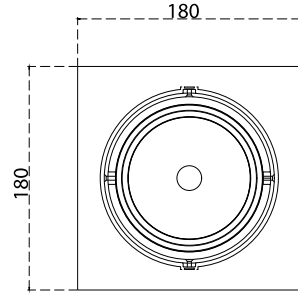

RECESSED

BORA

Colour Options

Ral 9005

Ral 9006

Ral 9016

- İstenilen tüm renkler uygulanabilir.
- All colors available

160x160
(mm)

10 100 1078

TR Alüminyum enjeksiyon soğutuculu gövde
Metal çerçeve
Yüksek saflıkta alüminyum ballshape reflector
Dar, orta, geniş açılı reflektör seçeneği
45° yönlendirilebilir
Temperli koruma camı
Elektrostatik toz boyalı
Akülü olarak acil yanma süresi 1-3 saat

EN Die cast aluminium body with heatsink
Steel frame
High purity aluminium ballshape reflector
Narrow, Medium and Wide angle reflectors
45° rotation
Tempered glass
Electrostatic coating
Emergency duration 1 -3 hours

Kg Ağırlık / Weight (Kg)

Birim / Unit
0,63 Kg

COB LED TABLE						
System Power	10W	20W	30W	35W	42W	55W
CRI %80	1200LM	2200LM	3500LM	4300LM	5000LM	6500LM
CRI %90	1000LM	2000LM	3000LM	3800LM	4500LM	6000LM
2700K	✓	✓	✓	✓	✓	✗
3000K	✓	✓	✓	✓	✓	✗
3500K	✓	✓	✓	✓	✓	✗
4000K	✓	✓	✓	✓	✓	✗