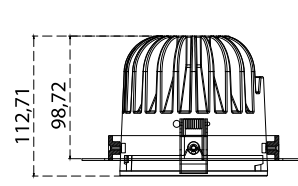

RECESSED

BORA

Colour Options

Ral 9005

Ral 9006

Ral 9016

- İstenilen tüm renkler uygulanabilir.
- All colors available

160x160
(mm)

10 100 1078

TR Alüminyum enjeksiyon soğutuculu gövde
Metal çerçeve
Yüksek saflıkta alüminyum ballshape reflector
Dar, orta, geniş açılı reflektör seçeneği
45° yönlendirilebilir
Temperli koruma camı
Elektrostatik toz boyalı
Akülü olarak acil yanma süresi 1-3 saat

EN Die cast aluminium body with heatsink
Steel frame
High purity aluminium ballshape reflector
Narrow, Medium and Wide angle reflectors
45° rotation
Tempered glass
Electrostatic coating
Emergency duration 1 -3 hours

Kg Ağırlık / Weight (Kg)

Birim / Unit
0,63 Kg

COB LED TABLE						
System Power	10W	20W	30W	35W	42W	55W
CRI %80	1200LM	2200LM	3500LM	4300LM	5000LM	6500LM
CRI %90	1000LM	2000LM	3000LM	3800LM	4500LM	6000LM
2700K	✓	✓	✓	✓	✓	✗
3000K	✓	✓	✓	✓	✓	✗
3500K	✓	✓	✓	✓	✓	✗
4000K	✓	✓	✓	✓	✓	✗