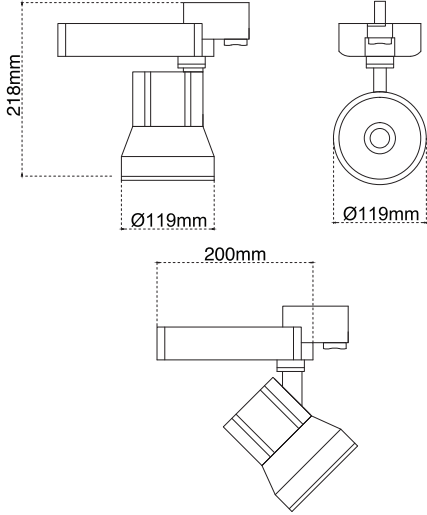

Colour Options

Ral 9005
Ral 9006
Ral 9016

- İstenilen tüm renkler uygulanabilir.
- All colors available
- возможна применение любого цвета

10 120 3049

TR Alüminyum sıvama gövde
Yüksek saflıkta alüminyum ballshape reflector
Dar, orta, geniş açılı reflektör seçeneği
Alüminyum enjeksiyon soğutucu
Alüminyum enjeksiyon balast kutusu
Trifaze ray soketi
Temperli koruma camı
Elektrostatik toz boyalı
Akülü olarak acil yanma süresi 1-3 saat

EN Aluminium plate body
High purity aluminium ballshape reflector
Narrow, medium and wide angle reflector
Die cast aluminium heat sink
Die cast aluminium ballast box
Track socket
Tempered glass
Electrostatic Coating
Emergency duration 1 -3 hours

Kutu ölçüsü / Box Dimensions

Ağırlık / Weight (Kg)

İç Koli Ölçüsü / Inner Box Dimension	Dış Koli Ölçüsü / Outer Box Dimension	Birim
280x220x200 mm	560x480x430 mm	1,85 Kg

COB LED TABLE

System Power	10W	20W	30W	35W	42W	55W
CRI %80	1200LM	2200LM	3500LM	4300LM	5000LM	6500LM
CRI %90	1000LM	2000LM	3000LM	3800LM	4500LM	6000LM
2700K	✓	✓	✓	✓	✓	✗
3000K	✓	✓	✓	✓	✓	✗
3500K	✓	✓	✓	✓	✓	✗
4000K	✓	✓	✓	✓	✓	✗