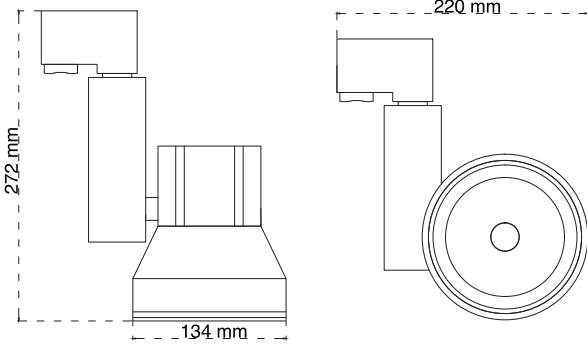

Colour Options

Ral 9005
Ral 9006
Ral 9016

- İstenilen tüm renkler uygulanabilir.
- All colors available
- Возможна применение любого цвета

10 120 3032

TR Alüminyum sıvama gövde
Yüksek saflıkta alüminyum ballshape reflector
Dar, orta, geniş açılı reflektör seçeneği
Alüminyum enjeksiyon soğutucu
Alüminyum profil balast kutusu
Trifaze ray soketi
Temperli koruma camı
Elektrostatik toz boyalı
Akülü olarak acil yanma süresi 1-3 saat

EN Aluminium plate body
High purity aluminium ballshape reflector
Narrow, medium and wide angle reflector
Die cast aluminium heat sink
Aluminium profile ballast box
Track socket
Tempered glass
Electrostatic Coating
Emergency duration 1 -3 hours

K Kutu ölçüsü / Box Dimensions

Kg Ağırlık / Weight (Kg)

İç Koli Ölçüsü / Inner Box Dimension	Dış Koli Ölçüsü / Outer Box Dimension	Birim
280x220x200 mm	560x480x430 mm	1,75 Kg

COB LED TABLE

System Power	10W	20W	30W	35W	42W	55W
CRI %80	1200LM	2200LM	3500LM	4300LM	5000LM	6500LM
CRI %90	1000LM	2000LM	3000LM	3800LM	4500LM	6000LM
2700K	✓	✓	✓	✓	✓	✗
3000K	✓	✓	✓	✓	✓	✗
3500K	✓	✓	✓	✓	✓	✗
4000K	✓	✓	✓	✓	✓	✗