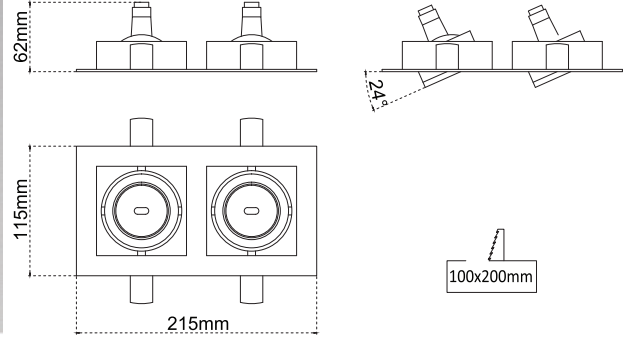

RECESSED

MICRO

Colour Options

Ral 9005
Ral 9006
Ral 9016

- İstenilen tüm renkler uygulanabilir.
- All colors available
- возможна применение любого цвета

10 100 1021

TR Metal dış çerçeve
Alüminyum enjeksiyon gövde
24° Yönlendirilebilir.
Elektrostatik toz boyalı
Akülü olarak acil yanma süresi 1-3 saat

EN Steel frame
Die-cast aluminium body
24° rotation
Electrostatic Coating
Emergency duration 1 -3 hours

RU Стальная рамка
Корпус из литого алюминия
Закаленное стекло
24° поворот
Электростатическое напыление
аккумулятора от 1 до 3 часов

Kutu ölçüsü / Box Dimensions

Ağırlık / Weight (Kg)

İç Koli Ölçüsü / Inner Box Dimension	Dış Koli Ölçüsü / Outer Box Dimension	Birim
410x270x210 mm	900x650x570 mm	0,91 Kg

Lamba / Lamp

5.5W	MASTER LEDspot LV	GU5.3	
7W	MASTER LEDspot MV	GU10