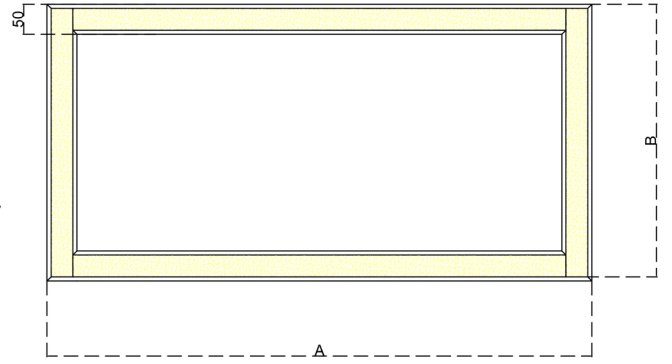

PENDANT

LINE

Colour Options

Ral 9005

Ral 9006

Ral 9016

■ İstenilen tüm renkler uygulanabilir

■ All colors available

■ возможна применение любого цвета

10 140 5029

TR

Alüminyum profil gövde
Prizmatik difüzörlü pleksi
Elektrostatik toz boyalı
Akülü olarak acil yanma süresi 1-3 saat

EN

Aluminium profile body
Plexi with prismatic diffusor
Electrostatic Coating
Emergency duration 1 -3 hours

lamba	lumen	uzunluk(a)	birim(kg)
1x7.5w pcb led	1000 LM	510mm	1.7 kg
1x15w pcb led	2000 LM	1010mm	3.4 kg
1x30w pcb led	4000 LM	2010mm	5.5 kg
1x45w pcb led	6000 LM	3010mm	6.5 kg

* Ölçü ve lamba detayları için müşteri temsilcinizden bilgi alınız

* For size and lamp details, get information from your customer representative

* You can get information from your customer representative about dimmable.

* Информацию относительно возможности регулировки освещения (dimmable) Вы можете получить у торгового представителя

LED MODULE / LED	TYPE OF FOOD	20W	28W	42W	54W
MEAT+	Dondurulmuş Et / Cold cuts	1400LM	1900LM	2600LM	3500LM
FRESH MEAT	Taze Et / Meat	1400LM	1900LM	2500LM	3400LM
4000K Ra>90	Balık / Fish	2100LM	3000LM	4000LM	5300LM
GOLD	Süt Ürünleri / Dairy	2100LM	3000LM	4000LM	5300LM
GOLD+	Unlu Mamüller / Pastry	1400LM	2000LM	2600LM	3700LM